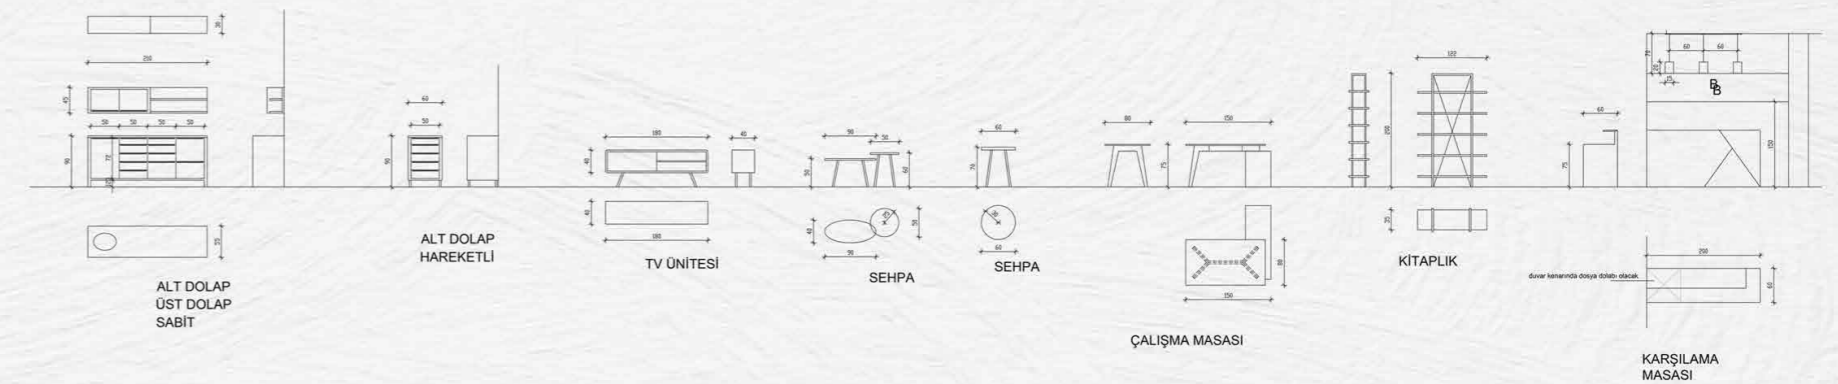

## Burcu Buğurman Yalın Diş Kliniği

İşlev : Sağlık

Tarih : 2018

Proje Türü : Konsept + Yapım

Proje Alanı : 75 m<sup>2</sup>

DIŞI MUAYENEHANESİ  
PLAN 1/100