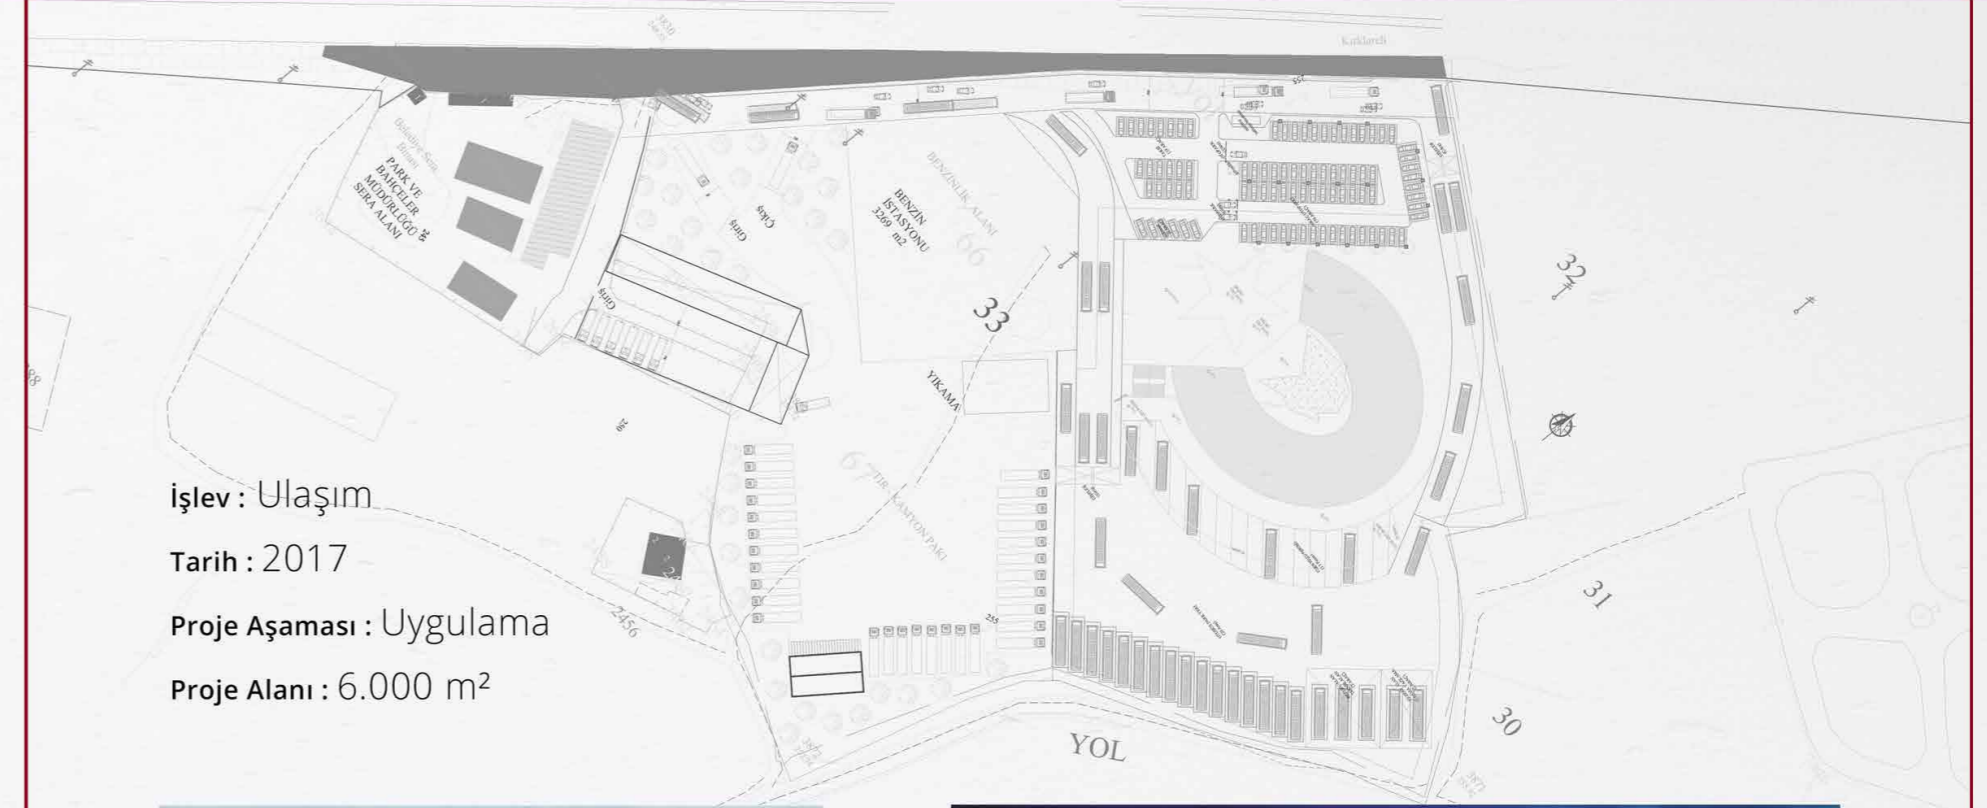

KIRKLARELİ ŞEHİRLERARASI OTOBÜS TERMİNALİ

İşlev : Ulaşım

Tarih : 2017

Proje Aşaması : Uygulama

Proje Alanı : 6.000 m²