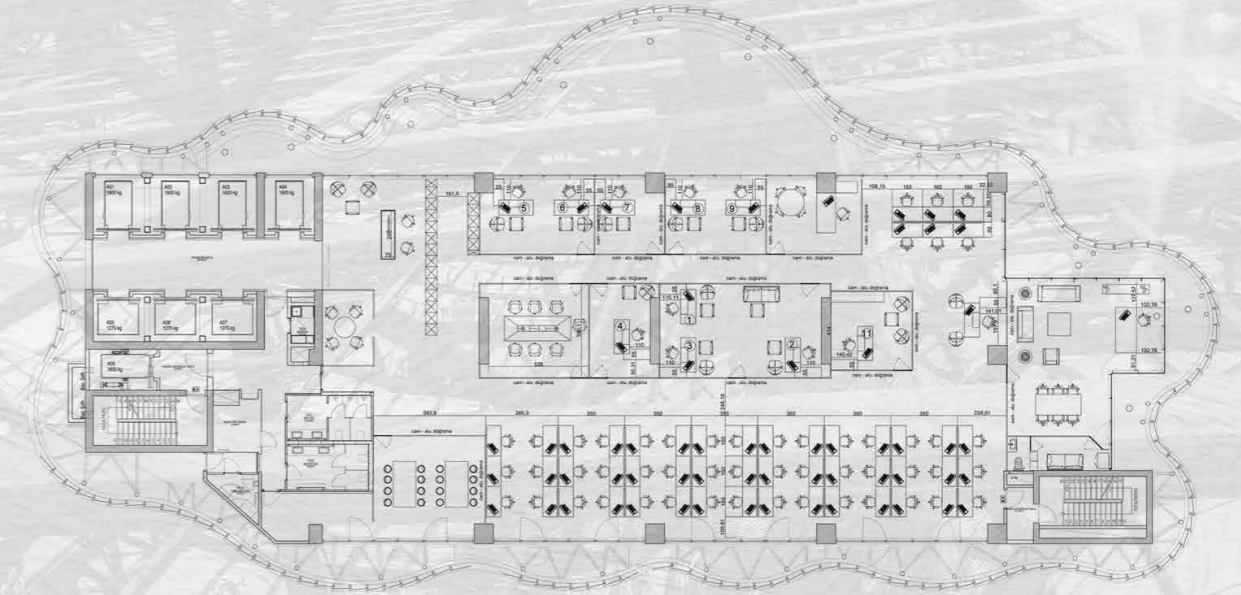

## Lika Restoran

İşlev : Restoran

Tarih : 2020

Proje Türü : Yapım

Proje Alanı : 250 m<sup>2</sup>