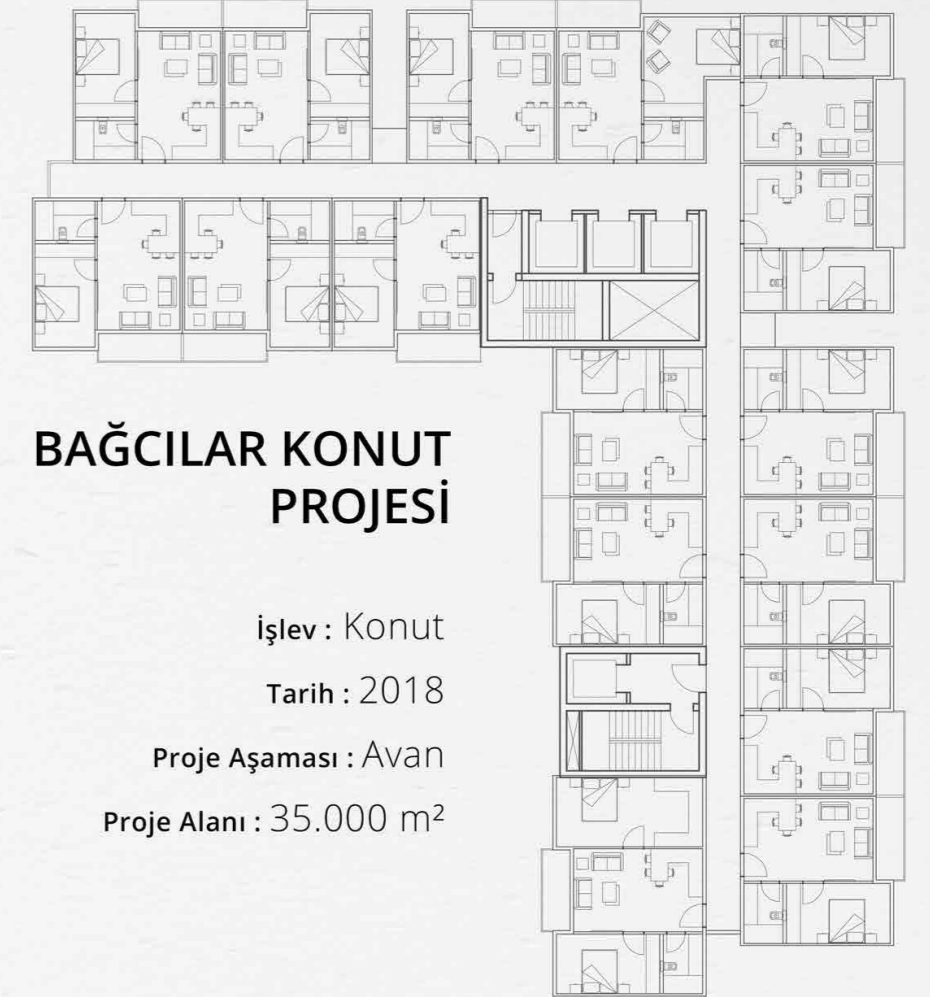

## BAĞCILAR KONUT PROJESİ

İşlev : Konut

Tarih : 2018

Proje Aşaması : Avan

Proje Alanı : 35.000 m<sup>2</sup>