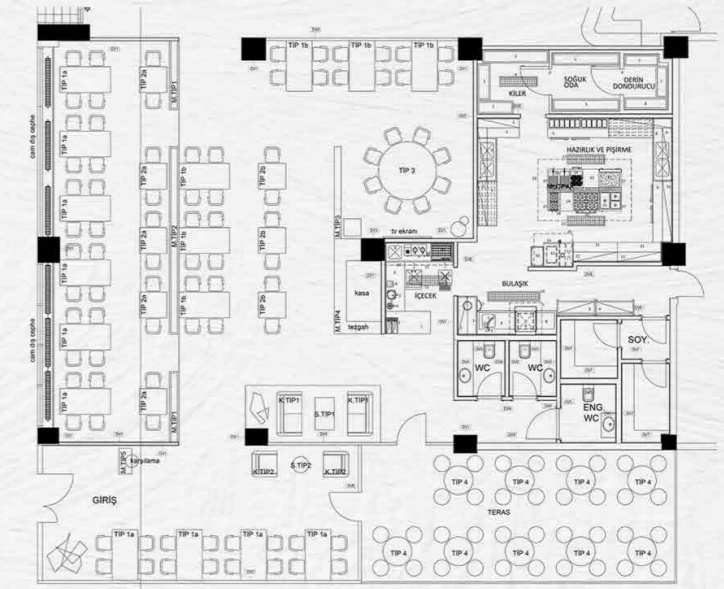

## Burcu Buğurman Yalın Diş Kliniği

İşlev : Sağlık

Tarih : 2018

Proje Türü : Konsept + Yapım

Proje Alanı : 75 m<sup>2</sup>

DIŞI MUAYENEHANESİ  
PLAN 1/100