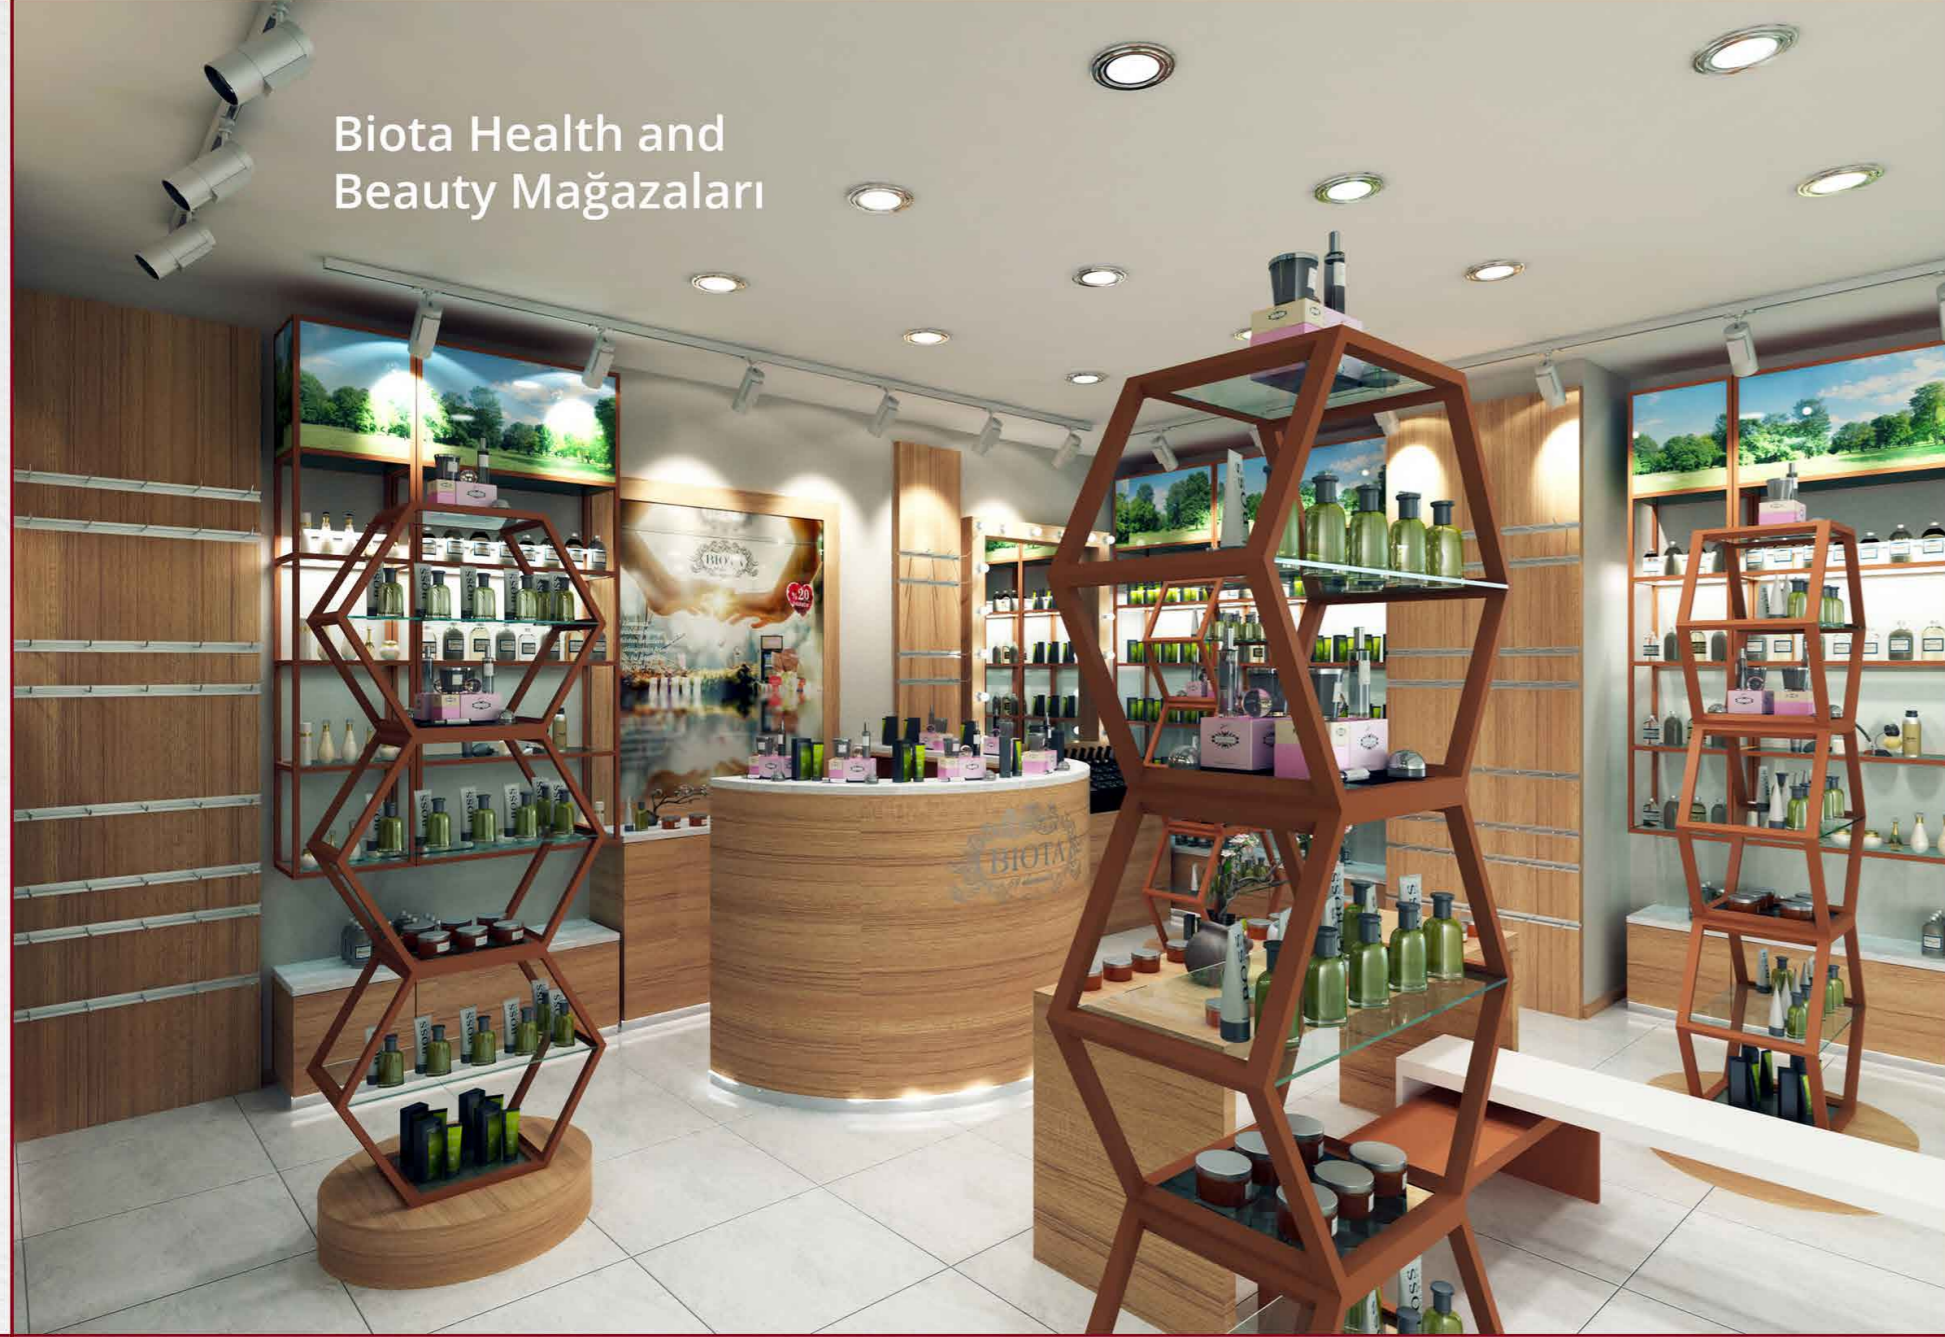

## Biota Health and Beauty Mağazaları

İşlev : Ticaret

Tarih : 2016

Proje Türü : Yapım

Proje Alanı : 100-200 m<sup>2</sup>  
arası mağazalar

**REFERANS PROJELER**