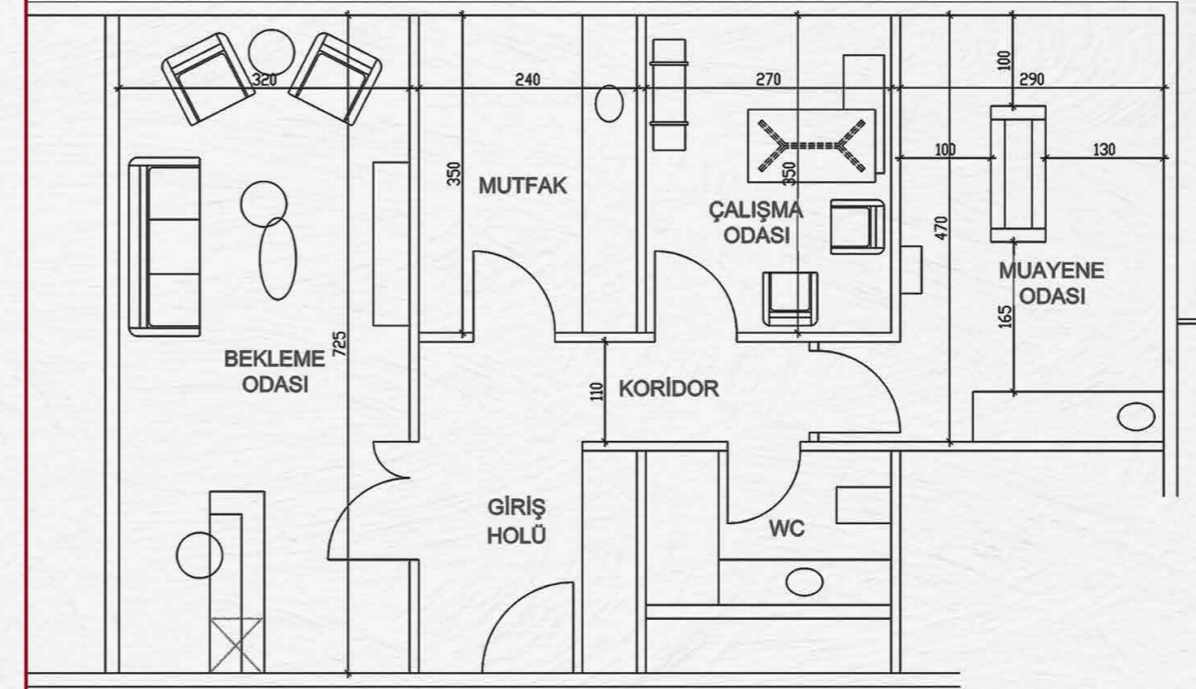

## Burcu Buğurman Yalın Diş Kliniği

İşlev : Sağlık

Tarih : 2018

Proje Türü : Konsept + Yapım

Proje Alanı : 75 m<sup>2</sup>

DIŞI MUAYENEHANESİ  
PLAN 1/100