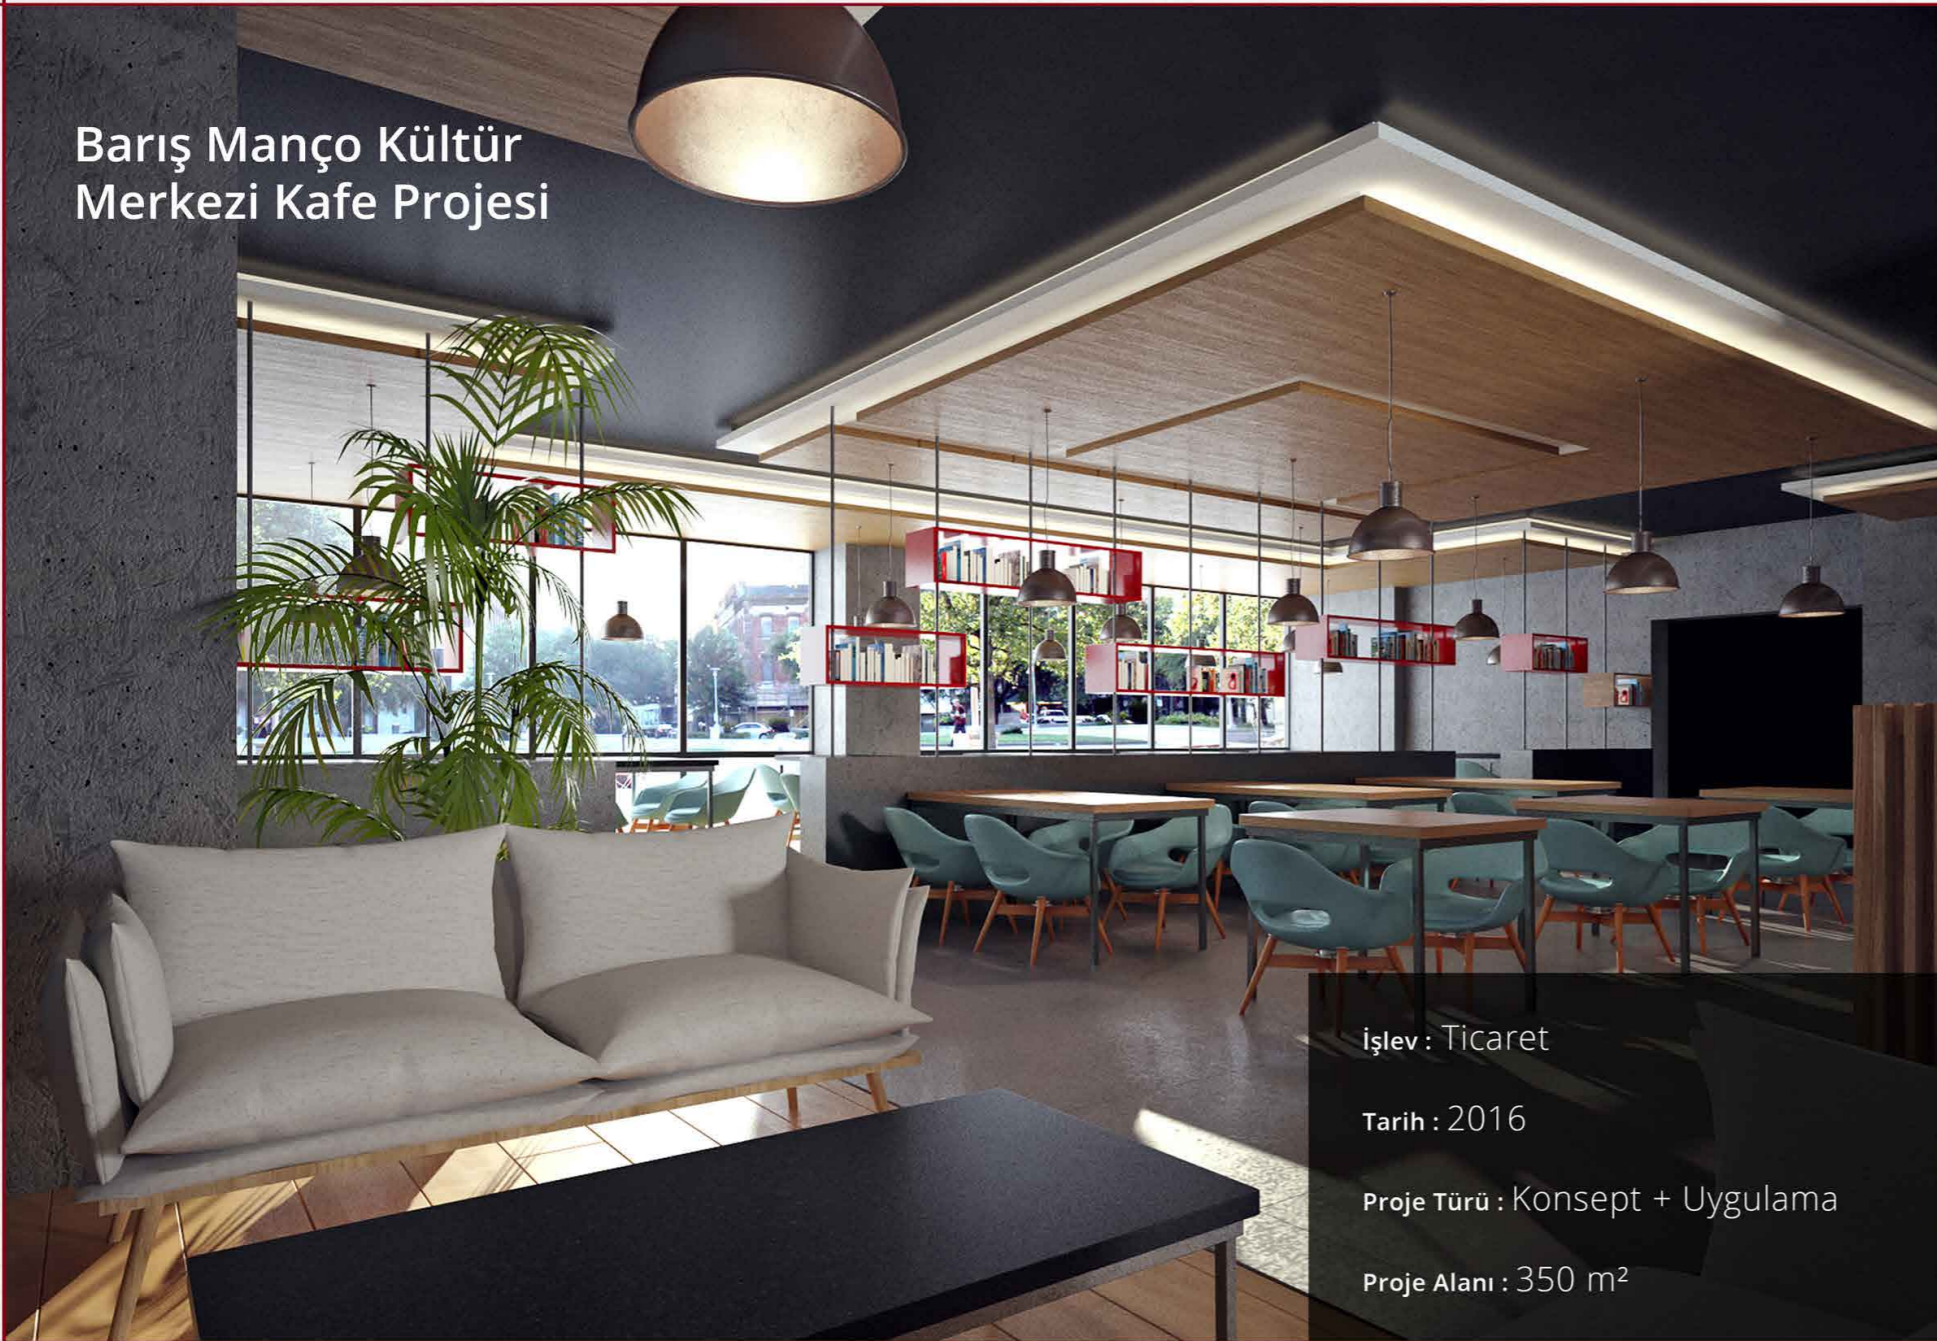

Bariş Manço Kültür Merkezi Kafe Projesi

İşlev : Ticaret

Tarih : 2016

Proje Türü : Konsept + Uygulama

Proje Alanı : 350 m²