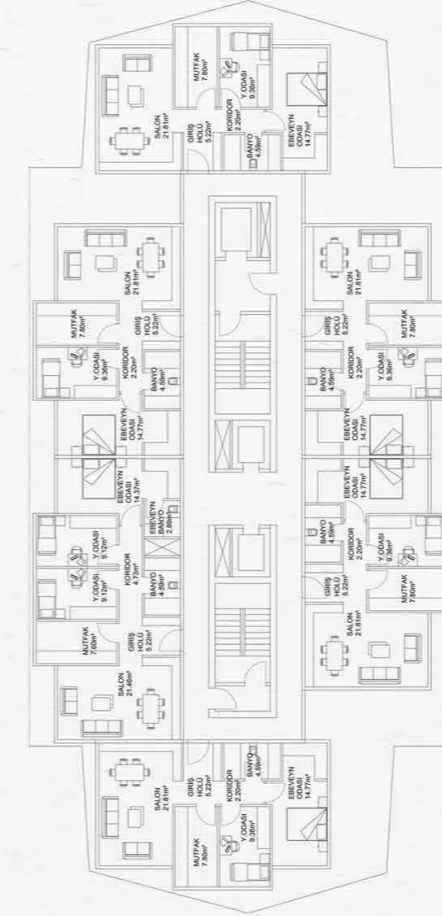

## ACIBADEM KONUT PROJESİ

İşlev : Konut

Tarih : 2017

Proje Aşaması : Avan + Ruhsat

Proje Alanı : 13.000 m<sup>2</sup>

# GÖKTÜRK KONUT PROJESİ

İşlev : Konut  
Tarih : 2018  
Proje Aşaması : Etüt  
Proje Alanı : 6.000 m<sup>2</sup>

MALATYA MERKEZ  
BEYDAĞI KENTSEL  
DÖNÜŞÜM PROJESİ

İşlev : Konut  
Tarih : 2017  
Proje Aşaması :  
Kentsel Tasarım ve Planlama  
Avan + Ruhsat + Uygulama  
Proje Alanı : 1.380.000 m<sup>2</sup>

# BAĞCILAR KONUT PROJESİ

İşlev : Konut + Ticaret

Tarih : 2016

Proje Aşaması : Avan

Proje Alanı : 22.000 m<sup>2</sup>

KOZYATAĞI KONUT  
PROJESİ

İşlev : Konut

Tarih : 2017