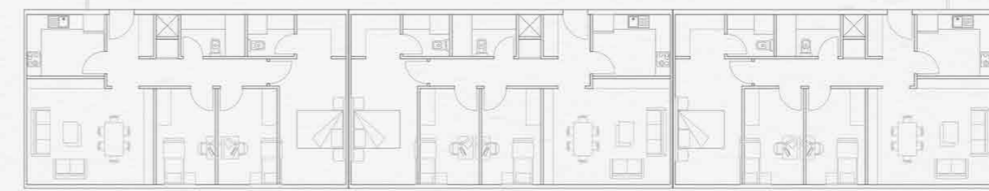

İşlev : Konut

Tarih : 2017

Proje Aşaması : Avan

Proje Alanı : 26.000 m²