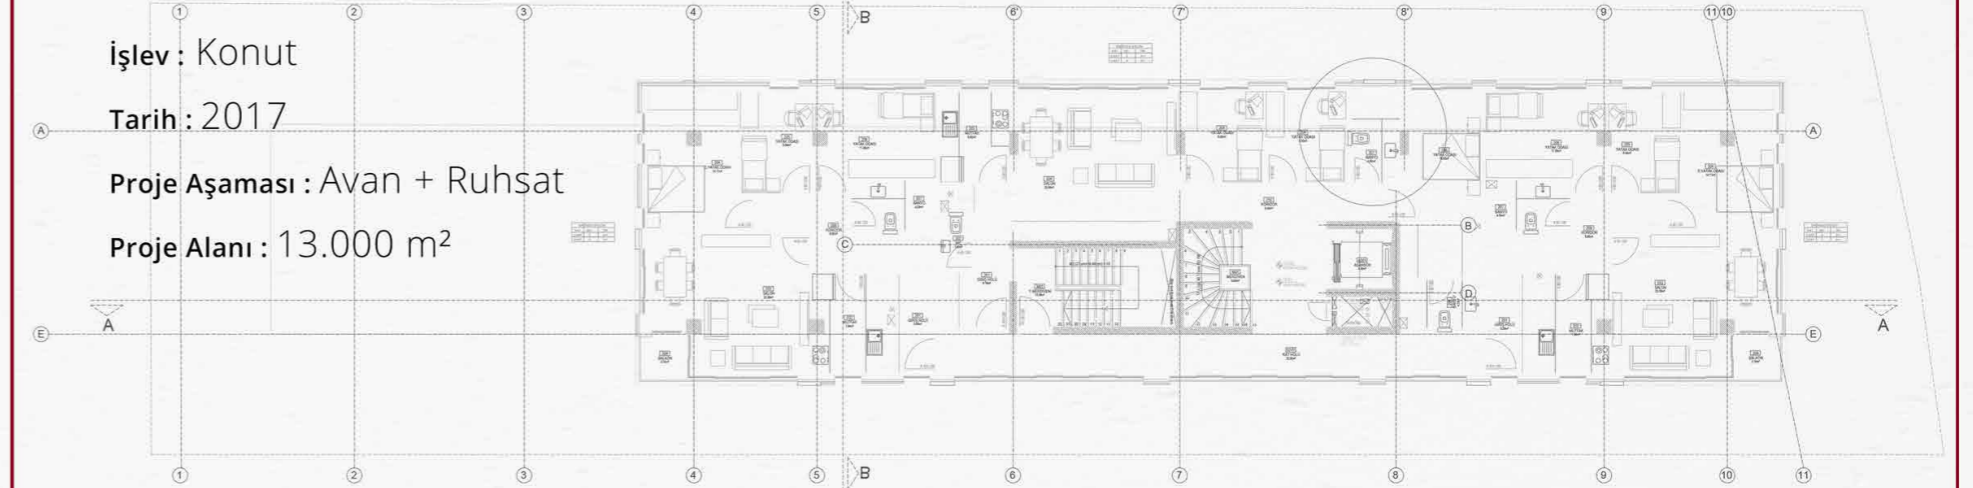

## ACIBADEM KONUT PROJESİ

İşlev : Konut

Tarih : 2017

Proje Aşaması : Avan + Ruhsat

Proje Alanı : 13.000 m<sup>2</sup>