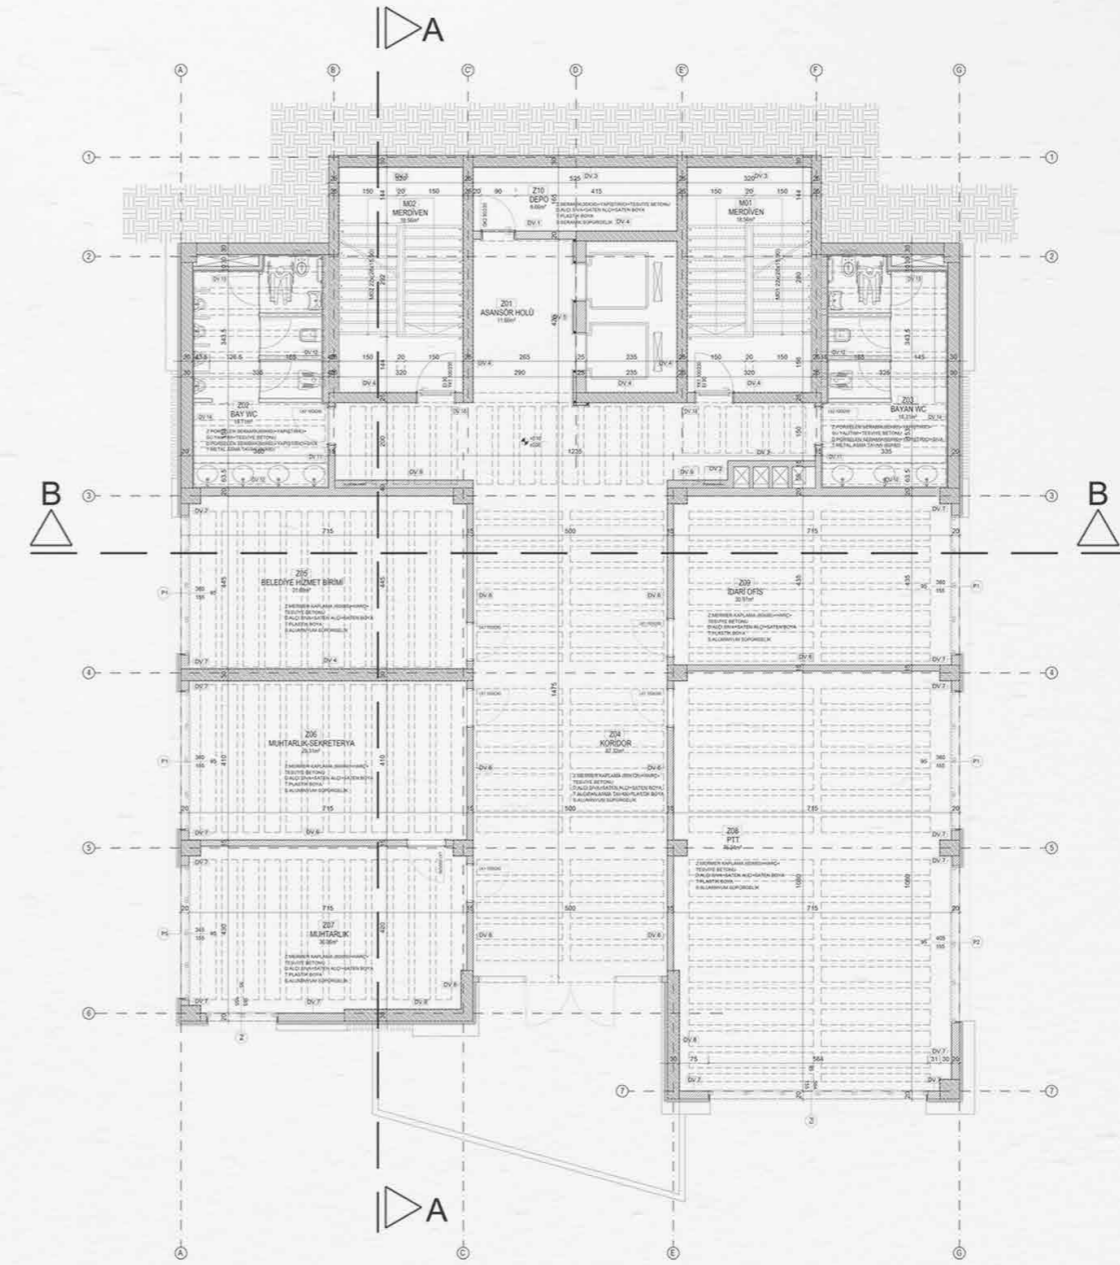

İşlev : Sosyo-Kültürel Tesis

Tarih : 2016

Proje Aşaması : Avan + Uygulama

Proje Alanı : 2.300 m²