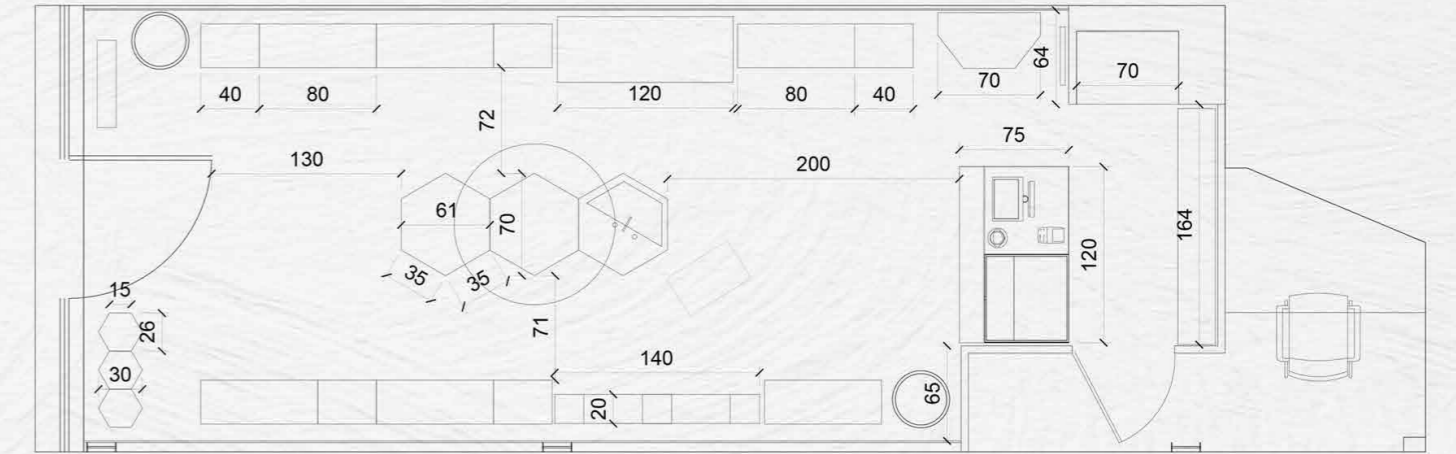

## Biota Health and Beauty Mağazaları

İşlev : Ticaret

Tarih : 2016

Proje Türü : Yapım

Proje Alanı : 100-200 m<sup>2</sup>  
arası mağazalar

**REFERANS PROJELER**